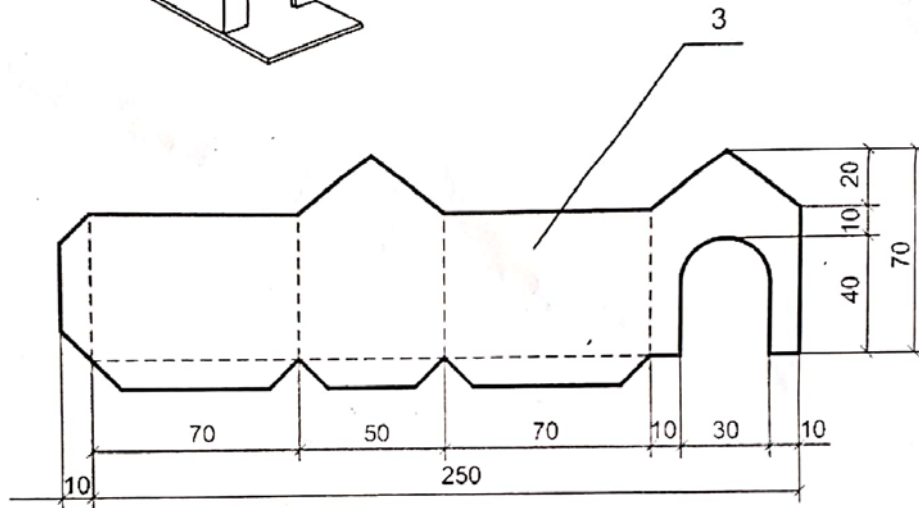

Поз.	Назив	Ком.	Материјал
3	Омотач	1	Хромо картон 300g/m²
2	Кров	1	Хромо картон 300g/m²
1	Постоље	1	Хромо картон 300g/m²
Размера 1 : 2		Кућица за пса	
			Цртеж број 1